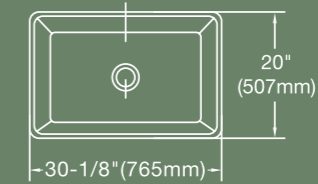

2901

605×408×200mm
Apron Kitchen Sink