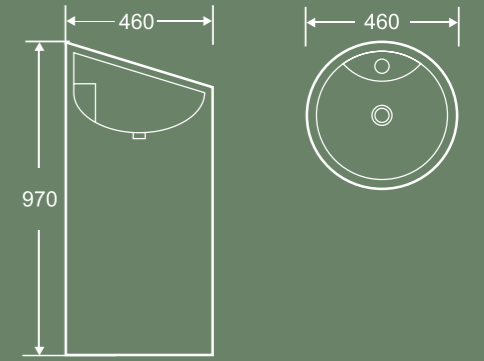

E-9060

E-9070

E-9080

E-9100

E-9120

Model:	Size (LxWxH)
H9065	645x565x185mm
H9080	795x565x185mm
H9095	945x565x185mm
H9125	1250x565x185mm

H-9065

H-9080

H-9095

H-9125

Model:	Size (LxWxH)
D-9060	615x465x185mm
D-9070	715x465x185mm
D-9080	810x465x185mm
D-9090	910x465x185mm
D-9100	1100x465x185mm
D-9120	1215x465x185mm

D-9060

D-9070

D-9080

D-9100

D-9120

Wall-hung basin
520x440x490mm

2206G

Wall-hung basin
610x475x450mm

PEDESTAL BASIN

601

Pedestal basin
500x500x840mm

611

Pedestal basin
460x460x970mm