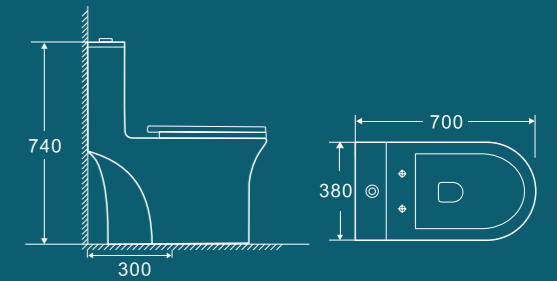

ONE PIECE TOILETS

BROP301

700×380×740mm
Flushing system: Siphonic
S-trap: 300mm

BROP302

680×380×780mm
Flushing system: Siphonic
S-trap: 300mm

BROP303

720×400×725mm
Flushing system: Siphonic
S-trap: 300mm

BROP304