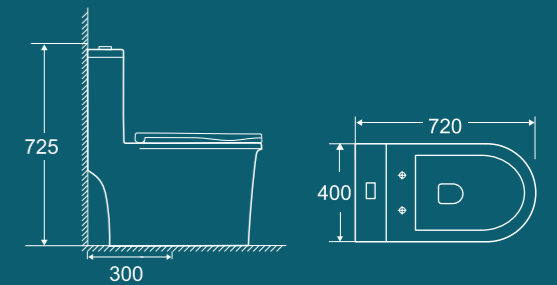

ONE PIECE TOILETS

BROP301

700×380×740mm
Flushing system: Siphonic
S-trap: 300mm

BROP302

680×380×780mm
Flushing system: Siphonic
S-trap: 300mm

BROP303

720×400×725mm
Flushing system: Siphonic
S-trap: 300mm

BROP304