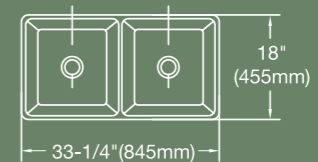

H-9095

H-9125

Model:	Size (LxWxH)
D-9060	615x465x185mm
D-9070	715x465x185mm
D-9080	810x465x185mm
D-9090	910x465x185mm
D-9100	1100x465x185mm
D-9120	1215x465x185mm

D-9060

D-9070

D-9080

D-9100

D-9120

APRON KITCHEN SINK

2901

605×408×200mm
Apron Kitchen Sink

2902

765×507×255mm
Apron Kitchen Sink

2903

765×455×255mm
Apron Kitchen Sink

2904