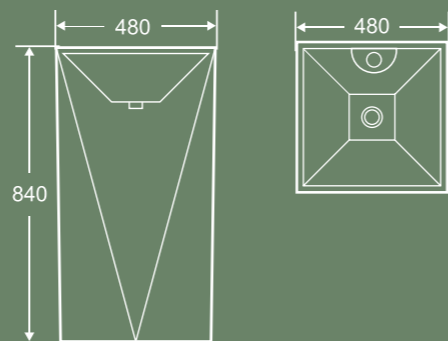

E-9060

E-9070

E-9080

E-9100

E-9120

Model:	Size (LxWxH)
H9065	645x565x185mm
H9080	795x565x185mm
H9095	945x565x185mm
H9125	1250x565x185mm

H-9065

H-9080

H-9095

H-9125

Model:	Size (LxWxH)
D-9060	615x465x185mm
D-9070	715x465x185mm
D-9080	810x465x185mm
D-9090	910x465x185mm
D-9100	1100x465x185mm
D-9120	1215x465x185mm

D-9060

D-9070

D-9080

D-9100

D-9120

609

Pedestal basin
450x450x850mm

203

Pedestal basin
470x470x840mm

301

Pedestal basin
400x400x830mm

603

Pedestal basin
480x480x840mm