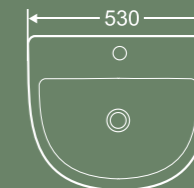

211A

Wall-hung basin
530x440x400mm