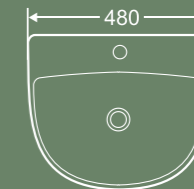

H-9095

H-9125

Model:	Size (LxWxH)
D-9060	615x465x185mm
D-9070	715x465x185mm
D-9080	810x465x185mm
D-9090	910x465x185mm
D-9100	1100x465x185mm
D-9120	1215x465x185mm

D-9060

D-9070

D-9080

D-9100

D-9120

845×455×255mm
Apron Kitchen Sink

WALL-HUNG BASIN

SEMI-PEDESTAL

209A

Wall-hung basin
530x450x360mm

210A

Wall-hung basin
480x460x350mm

211A