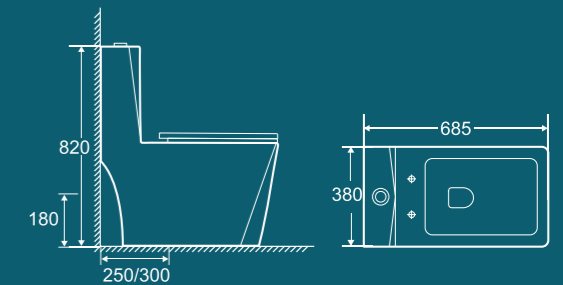

BROP310

690×370×750mm
Flushing system: Siphonic
S-trap: 300mm

BROP307

690×360×760mm
Flushing system: Siphonic
S-trap: 300mm

BROP311

685×380×820mm
Flushing system: Washdown
S-trap: 250/300mm
P-trap: 180mm

BROP308