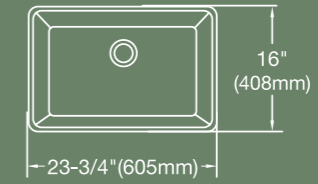

APRON KITCHEN SINK