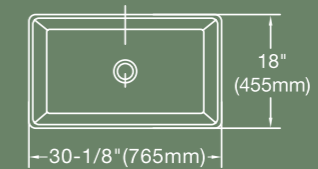

E-9060

E-9070

E-9080

E-9100

E-9120

Model:	Size (LxWxH)
H9065	645x565x185mm
H9080	795x565x185mm
H9095	945x565x185mm
H9125	1250x565x185mm

H-9065

H-9080

H-9095

H-9125

Model:	Size (LxWxH)
D-9060	615x465x185mm
D-9070	715x465x185mm
D-9080	810x465x185mm
D-9090	910x465x185mm
D-9100	1100x465x185mm
D-9120	1215x465x185mm

D-9060

D-9070

D-9080

D-9100

D-9120

APRON KITCHEN SINK

2901

605×408×200mm
Apron Kitchen Sink

2902

765×507×255mm
Apron Kitchen Sink

2903

765×455×255mm
Apron Kitchen Sink

2904